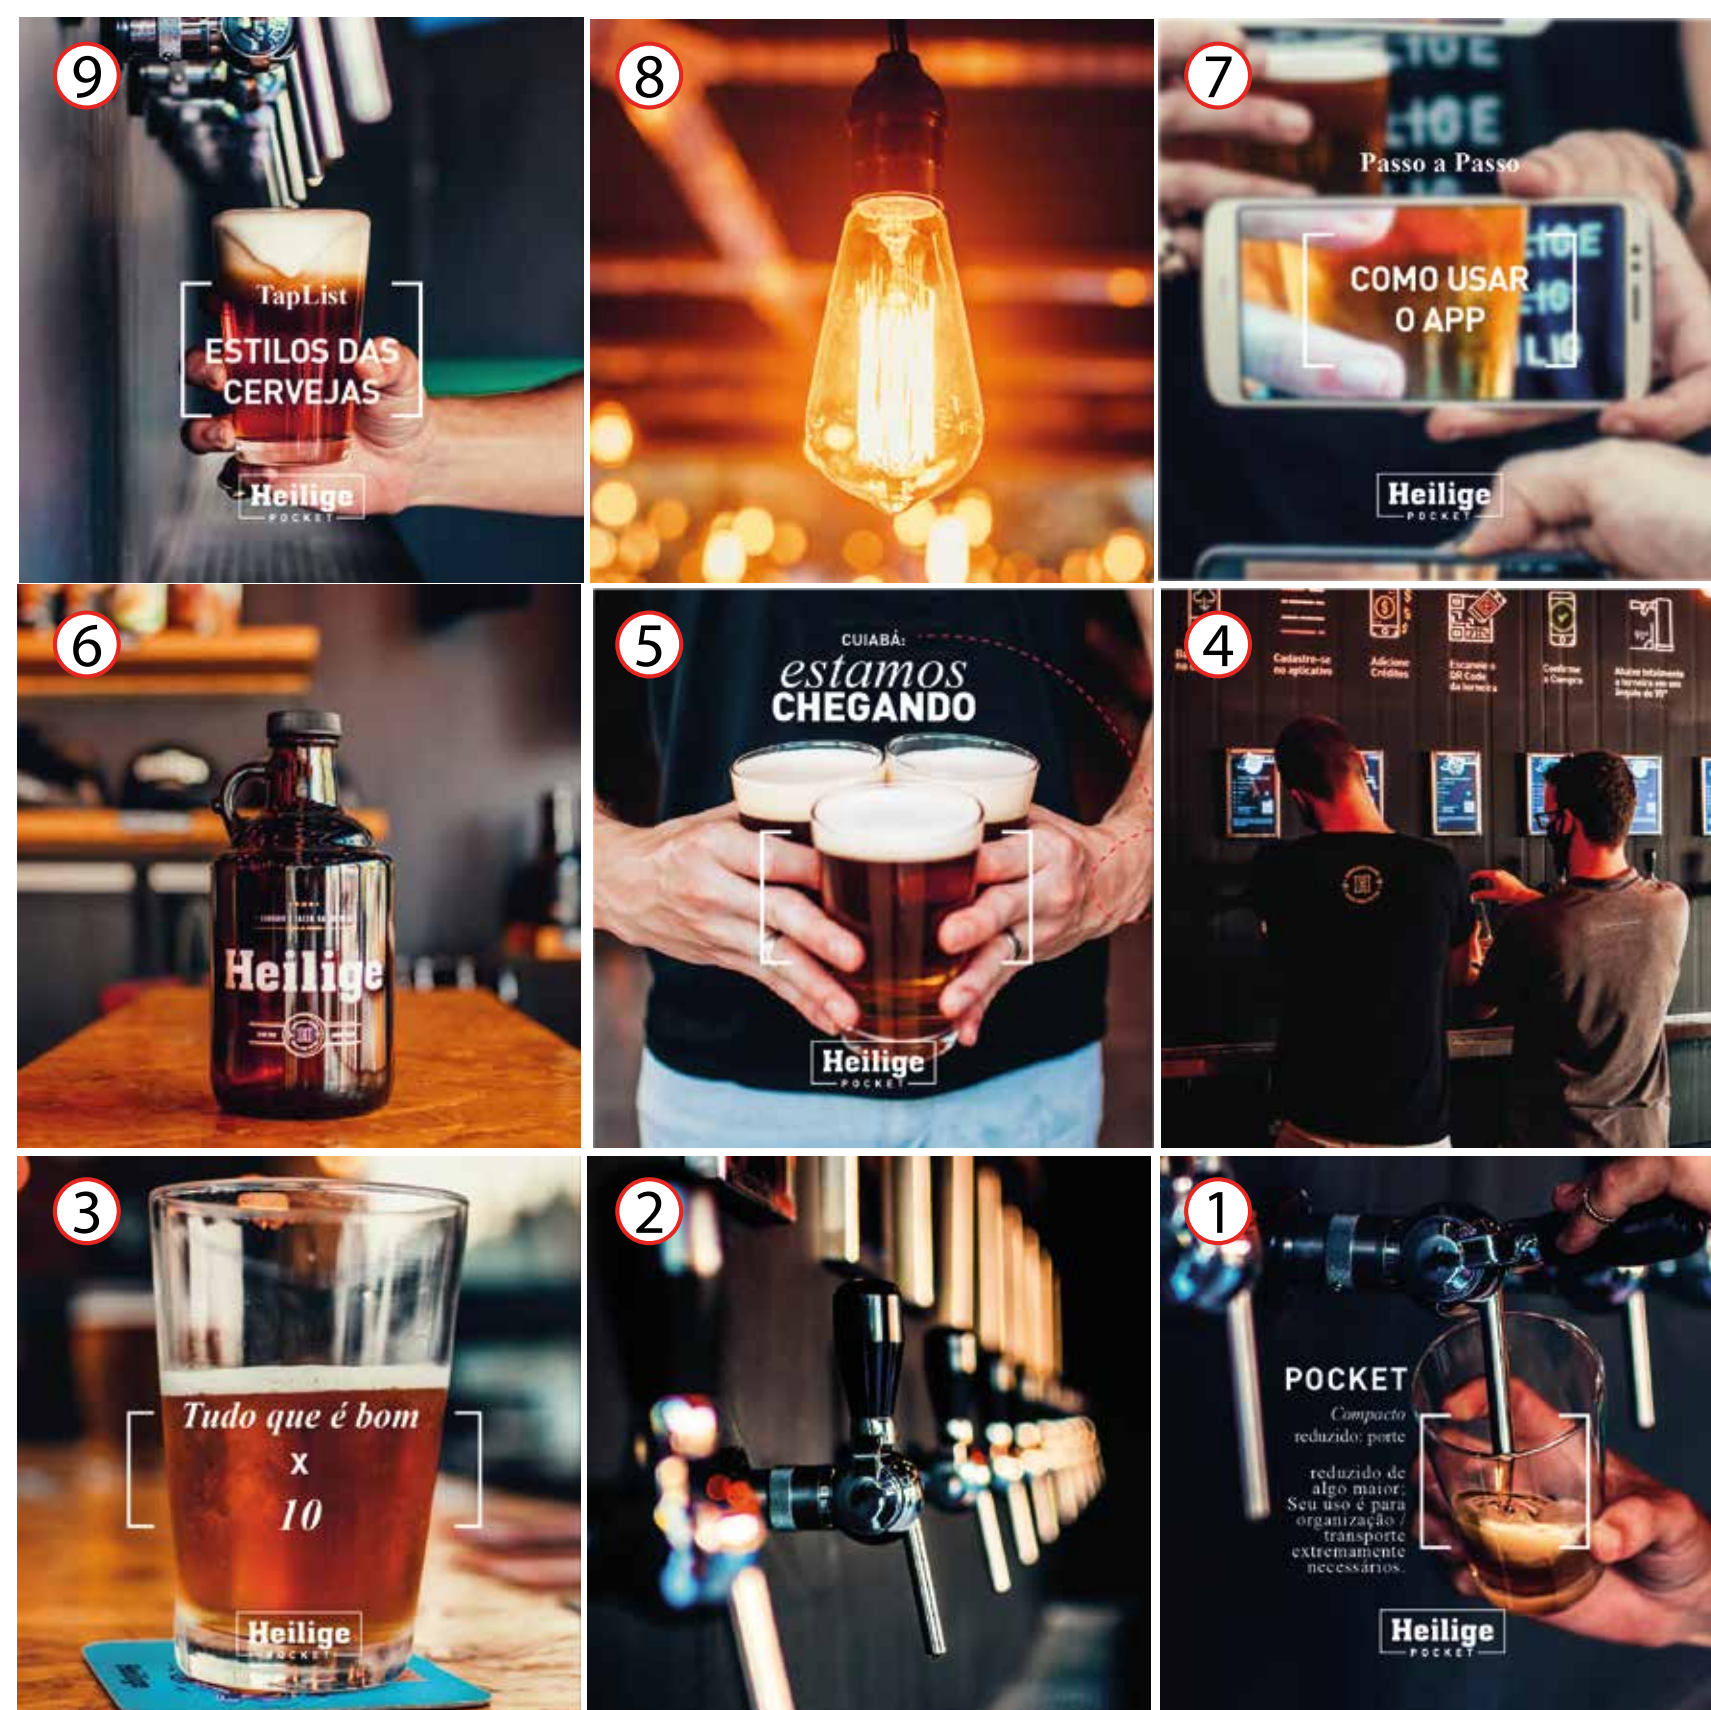

AUTOSERVIÇO

AMBIENTE

CUIDADOS

AUTOTAP

INSTAGRAM

POSTAGENS

Enxolval de 9 postagens de abertura

1-

Legenda: Pocket é uma nova definição de Heilige, que vem com experiências únicas e as cervejas de qualidade de sempre. <3 Em breve, essa palavra vai ganhar mais sentido e embalar bons momentos aqui em *nome da cidade*, bora saber mais?

3-

Legenda: A Heilige Pocket é um modelo especial que nasceu para celebrar os 10 anos da Cervejaria Heilige. Em expansão para todo o Brasil, agora é a vez de *nome da cidade* ganhar o seu Pocket! <3 A proposta é proporcionar um ambiente leve, lindo e descontraído. Neste espaço, é possível brindar com amigos, crush, família ou a sós! E sabe o melhor de tudo? Você decide quanta cerveja servir. Com nossa estrutura contemporânea, cada pessoa pode aproveitar o rolê e liberar as torneiras do seu jeito, no seu tempo e com o seu App. ;)