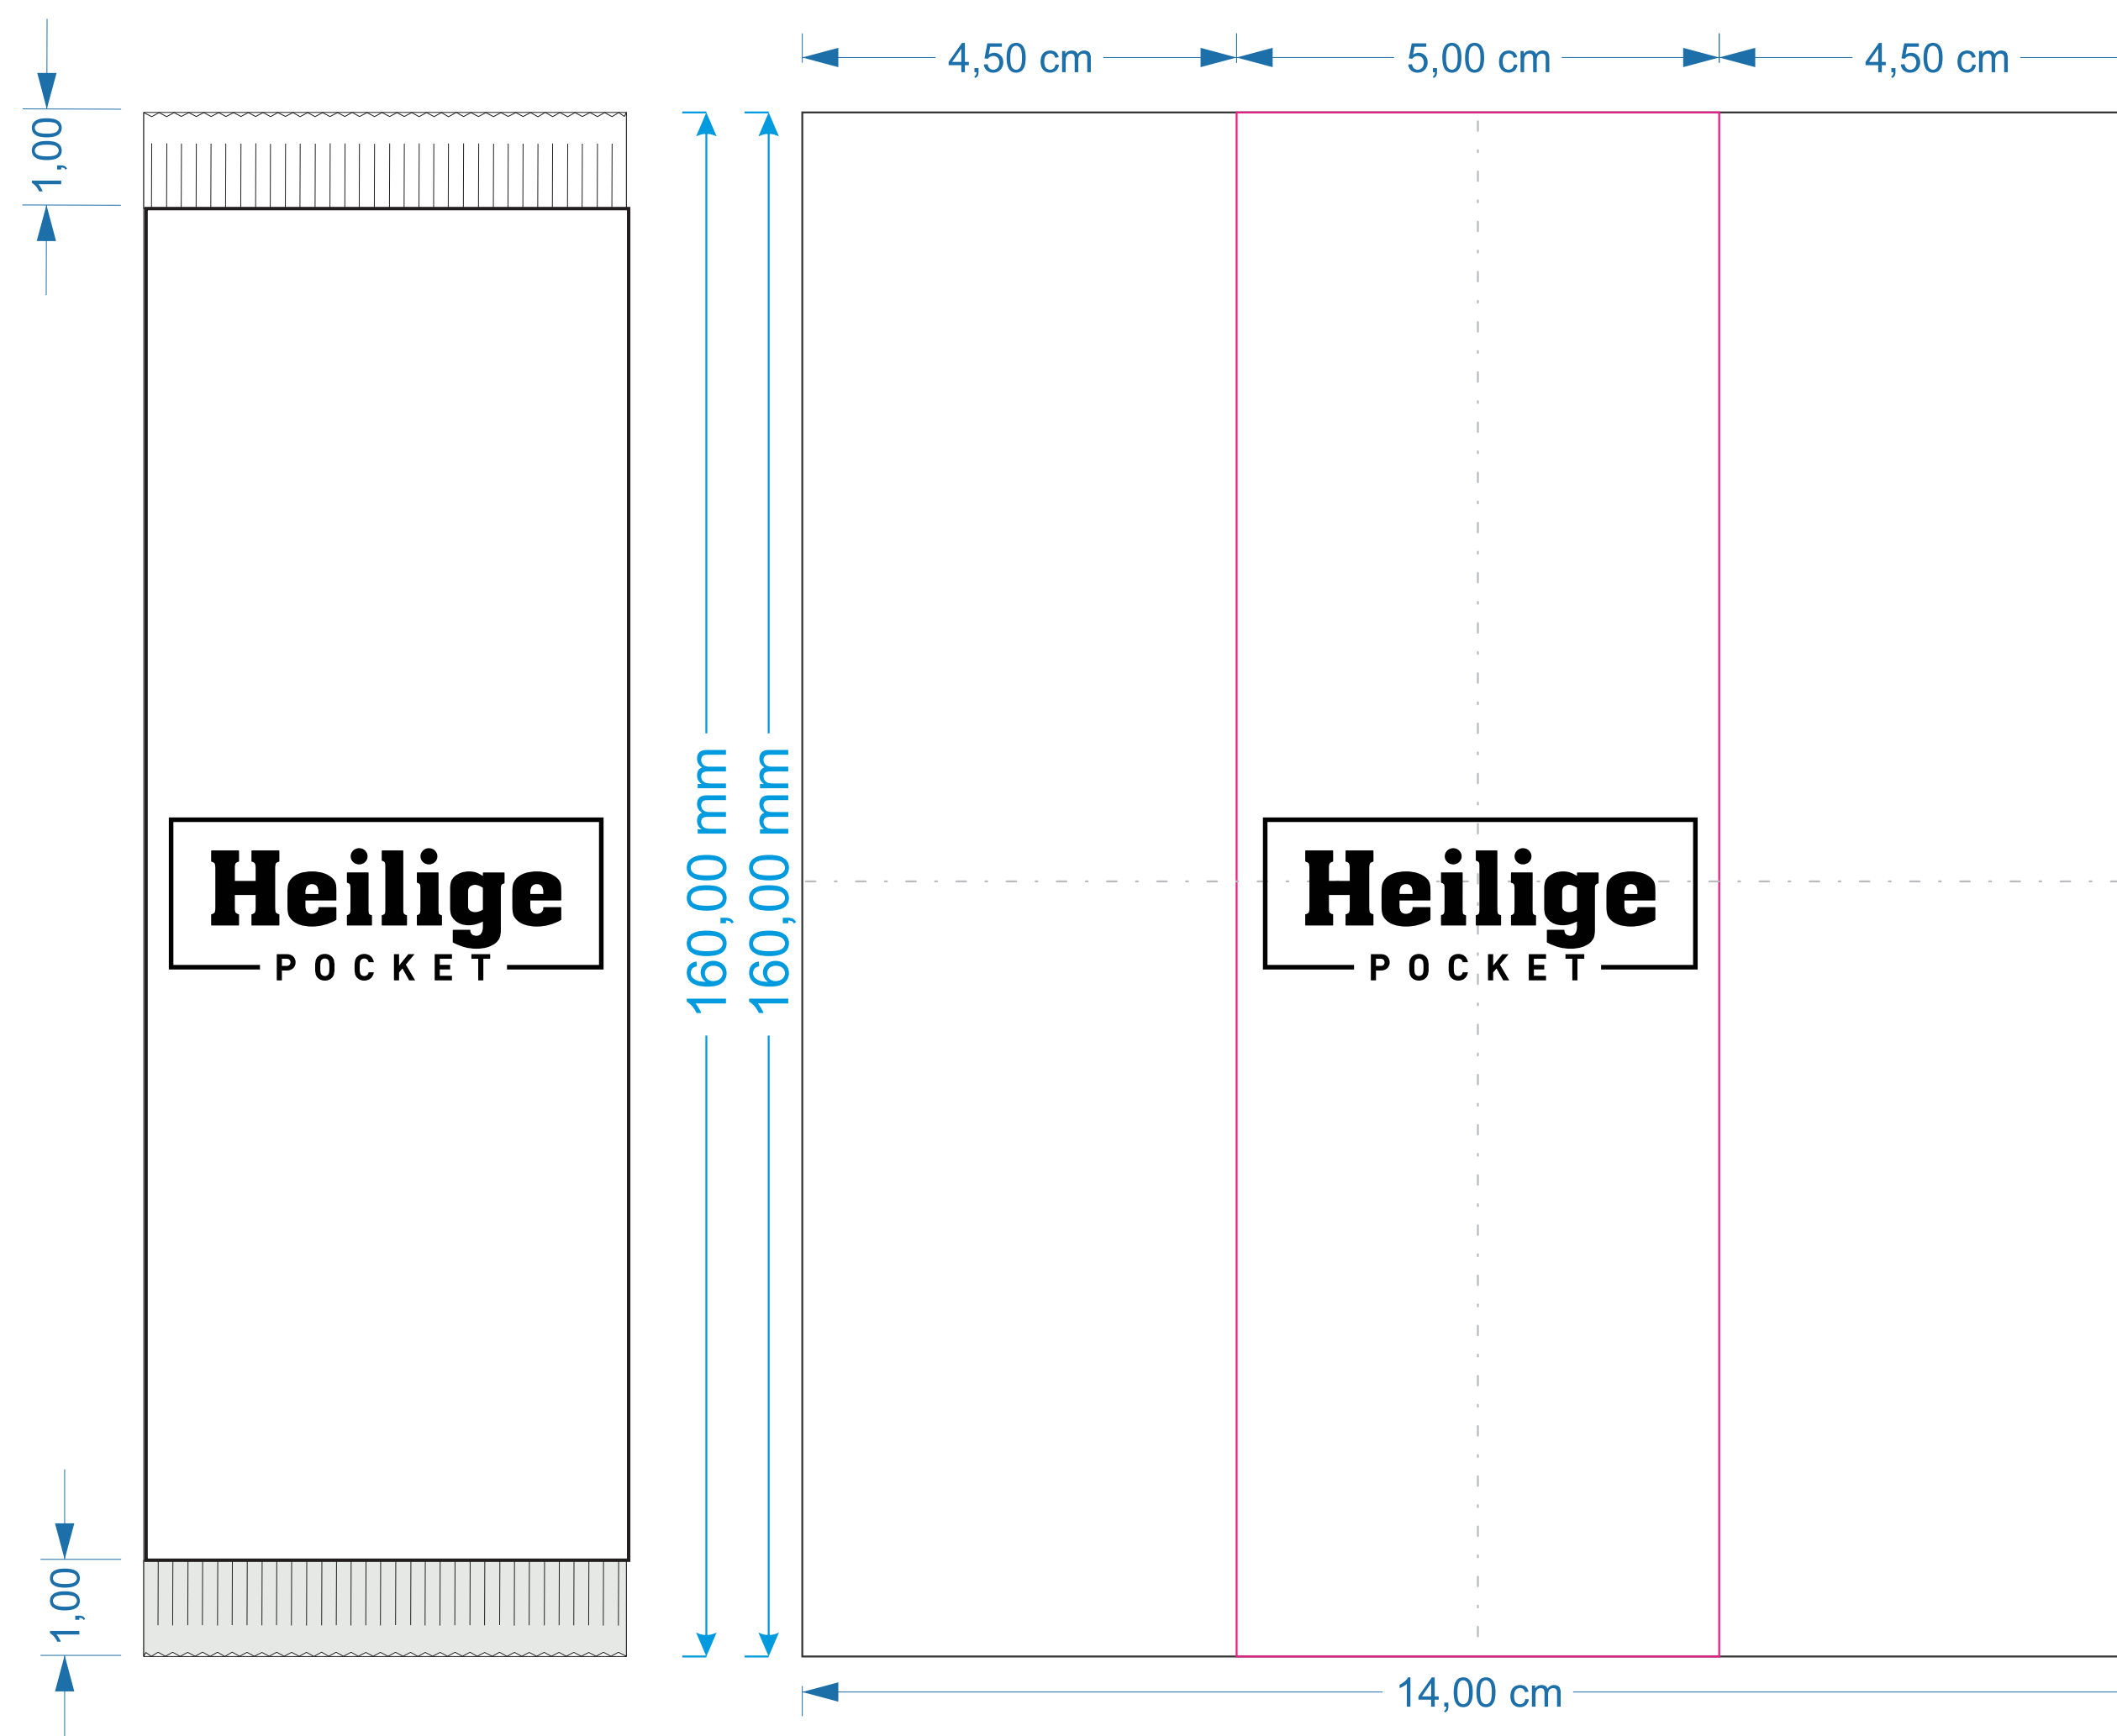

P A P E L

GUARDANAPO

De uso exclusivo para clientes

Fornecedor: Trenier Guardanapos (41) 98465-8405

10 CAIXAS DE GUARD EMB PAPEL 40X11,5 CX/2000X2 2C

PERSONALIZADA - R$ 1.012,50

1 FARDO DE SP PARDO P/ TALHER KN 14X28 35 GR FD C/5000

30GR - R$ 142,80

TOTAL: R$ 1.155,30

Condição de pagamento: 21/35

Prazo de produção: 30 dias + 3 dias úteis para entrega