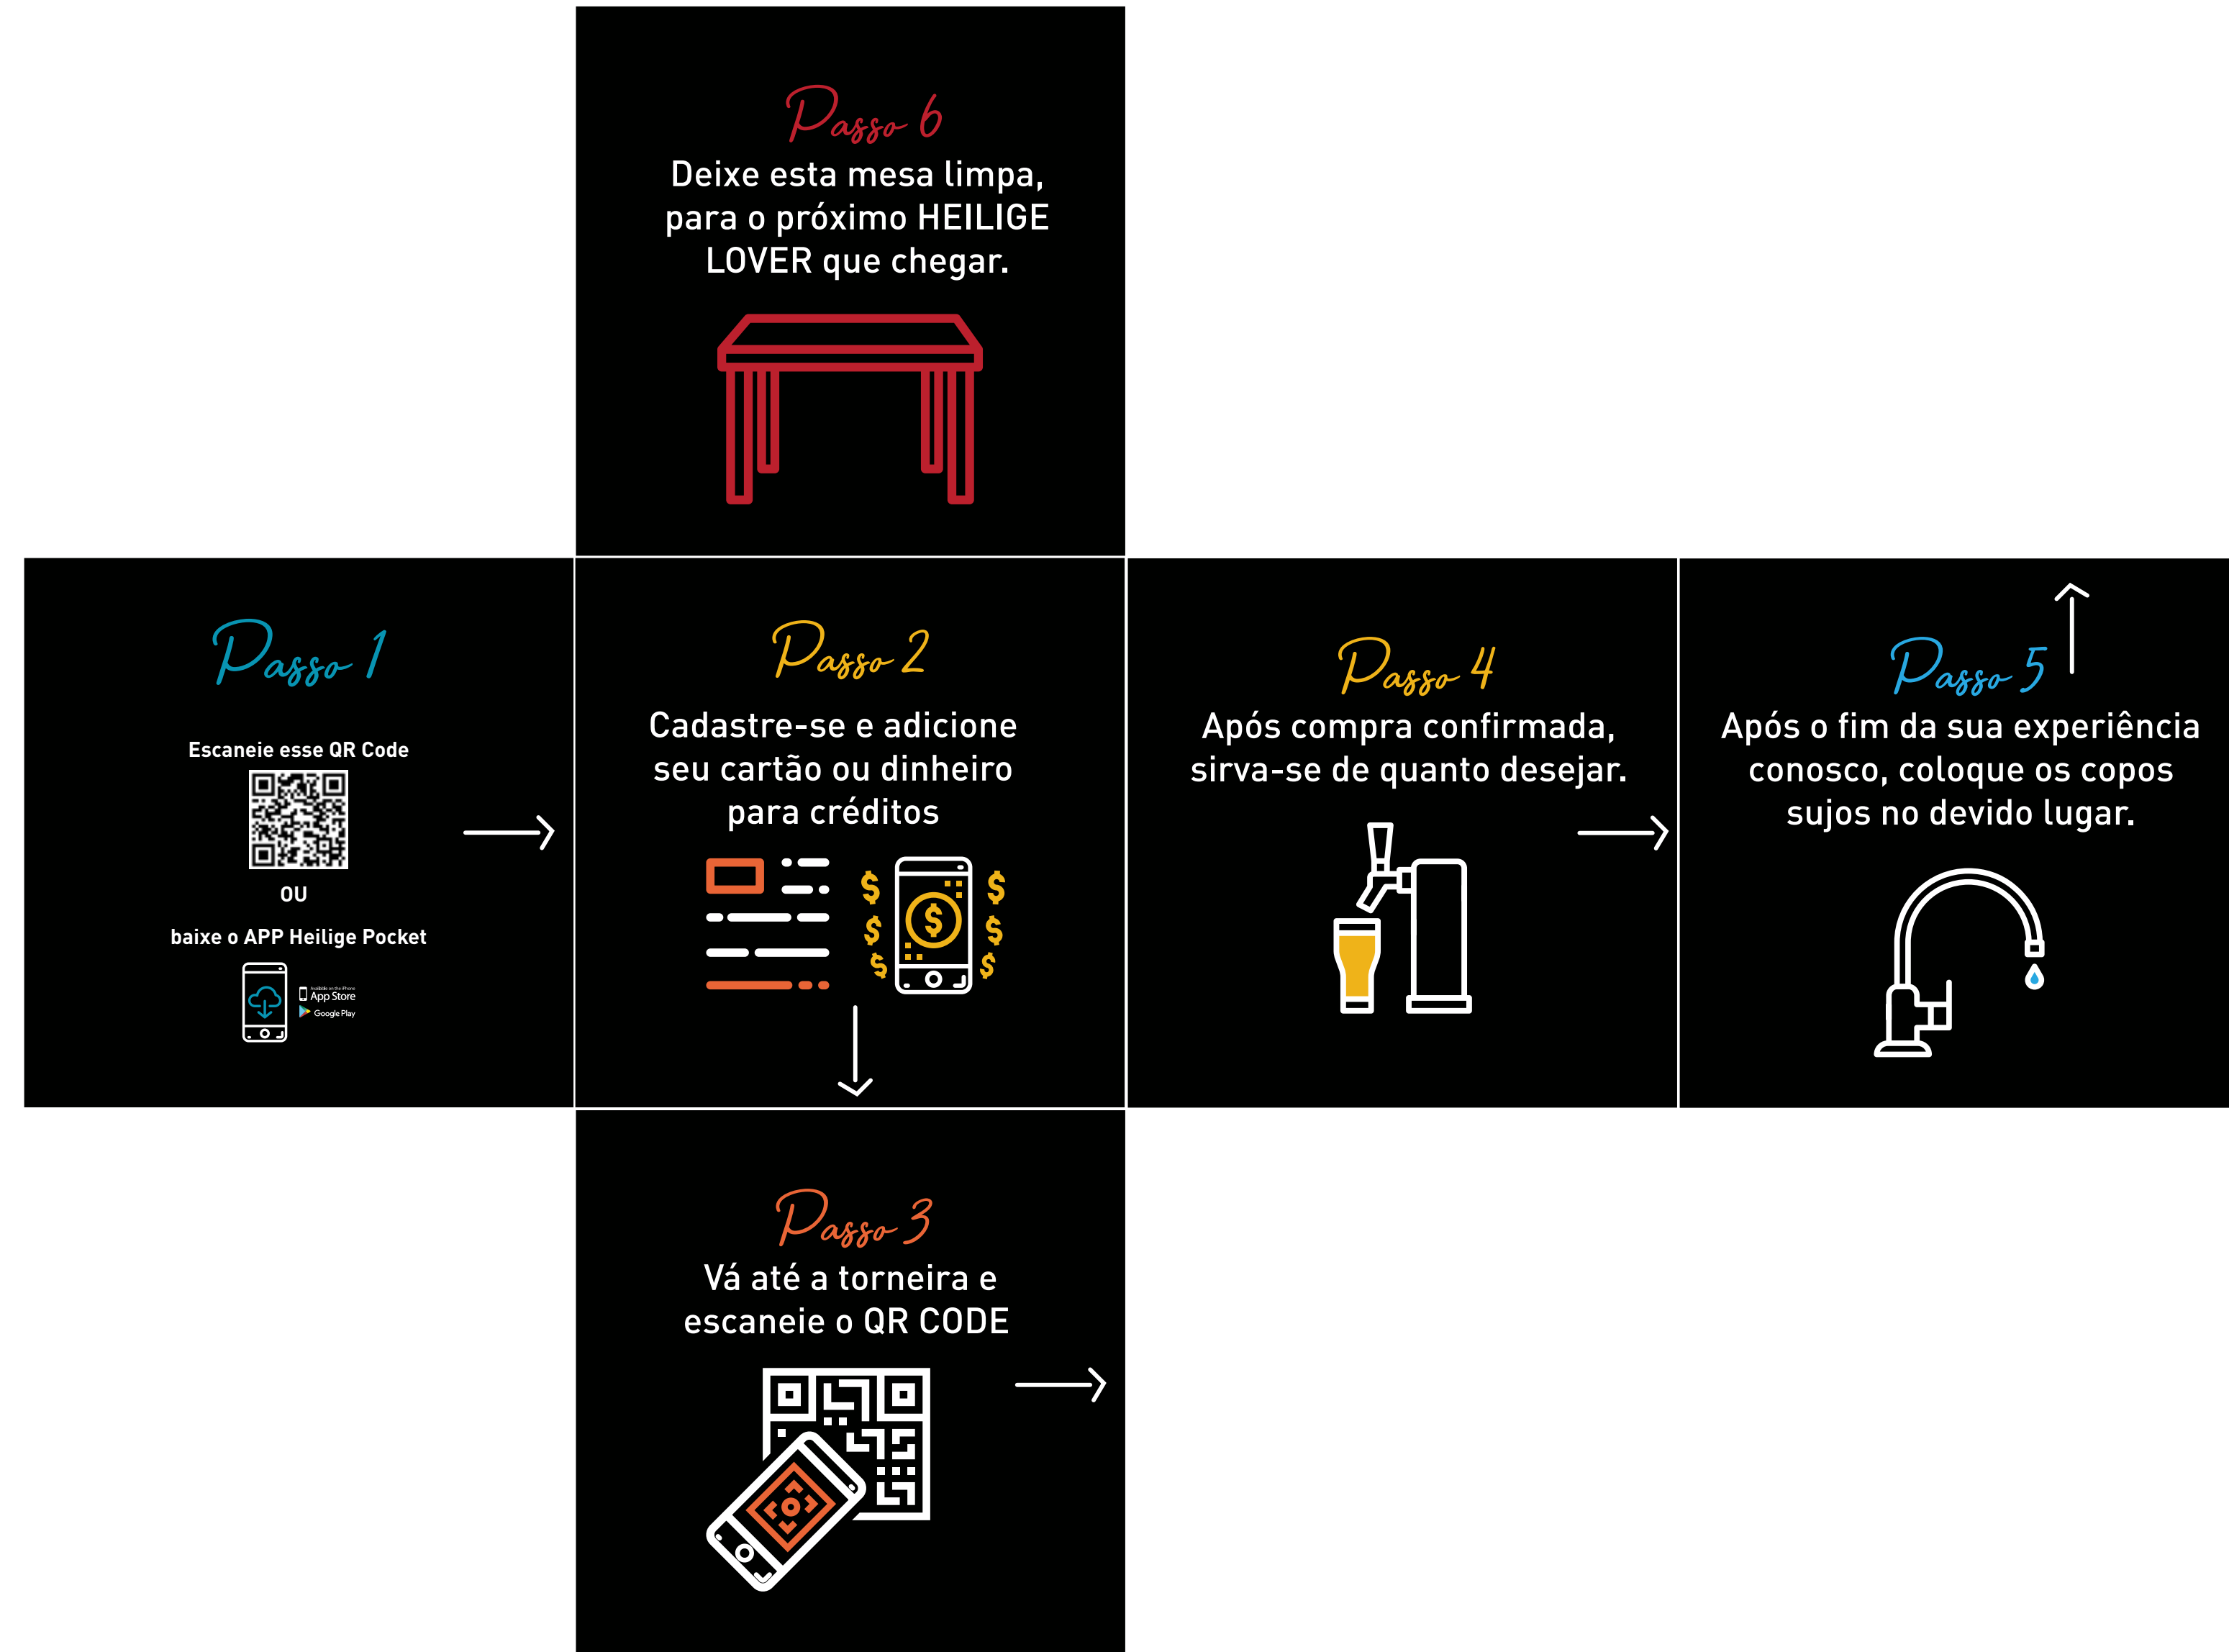

4w 1 curtida Responder

Em breve a gente informa o local e data de abertura, feshow?

E aí, quem adivinha a próxima cidade ou região?

#cervejariaheilige #Heilige #heilige10anos
#heiligepocket #heiligebrewpub #300
#300franchising #Santelmo #franquias
#cervejaartesanal #cervejaespecial #lajeado
#lajeadors

5w 1 curtida Responder

 _pe5 Bem demais 🍷🍷

5w 1 curtida Responder

 heiligepocket @_pe5 🍷🍷❤️

5w Responder

INSTAGRAM

INTERAÇÃO CLIENTES

Alguns exemplos

CONTEÚDO
IMPRESSO

CUBO

CUBO INFORMATIVO

Usado nas mesas do Pocket com passo a passo do autosserviço

ADESIVO

ADESIVO DE PAREDE

Usado acima das torneiras. Confirmar medidas para impressão.

Baixe o APP
no celular

Cadastre-se
no aplicativo

Adicione seu
cartão ou
dinheiro para
créditos

Escaneie o
QR Code
da torneira

Confirme
a Compra

Abaixe totalmente
a torneira em um
ângulo de 90°

Para espuma volte
para o meio em
um ângulo de 45°