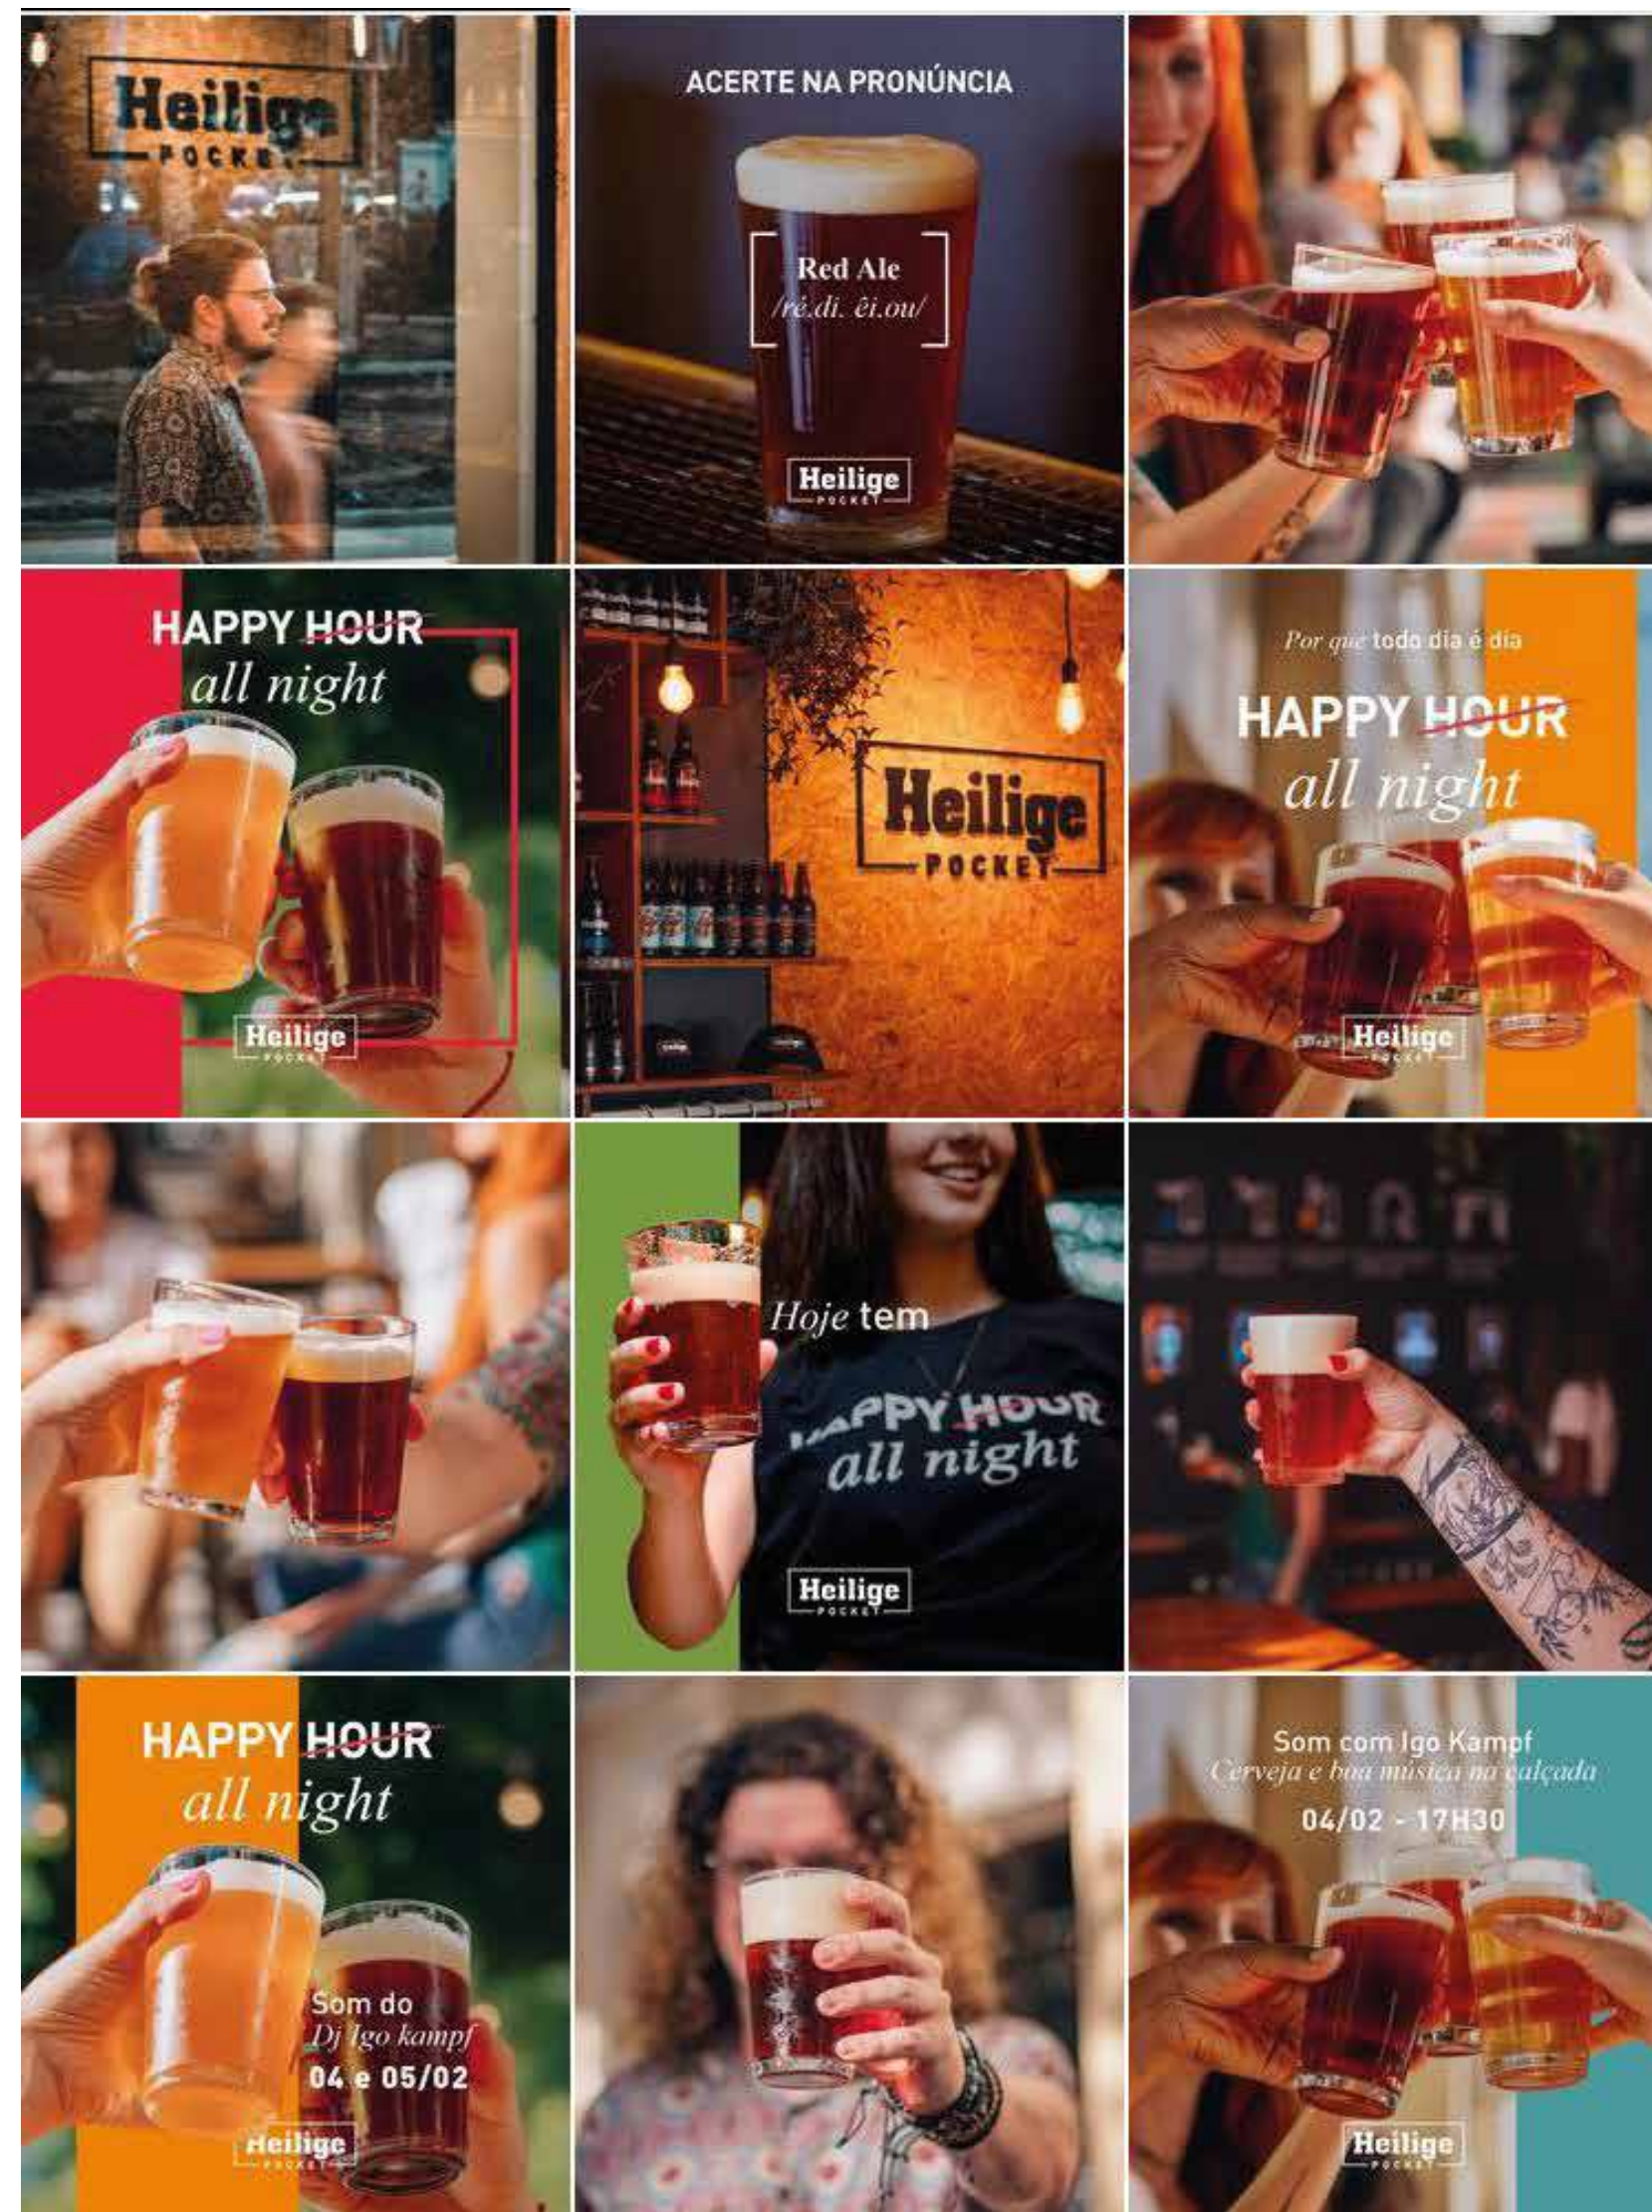

REDES SOCIAIS

CONTEÚDO

Feed deve ser intercalado entre fotos e card padrão

- Falar dos produtos: cervejas, growlers, garrafas, kits
- Passar conhecimento sobre os estilos Heilige
- Curiosidades da cerveja especial: IBU, ABV, EBC, lúpulos e maltes

Calendário de datas:

Datas regionais de importância cultural
Dia da cerveja (Nacional/internacional)
Dia do amigo, Pais e Mães
Dia da consciência negra
Dia do orgulho LGBTQIA+
Festas de Final de Ano