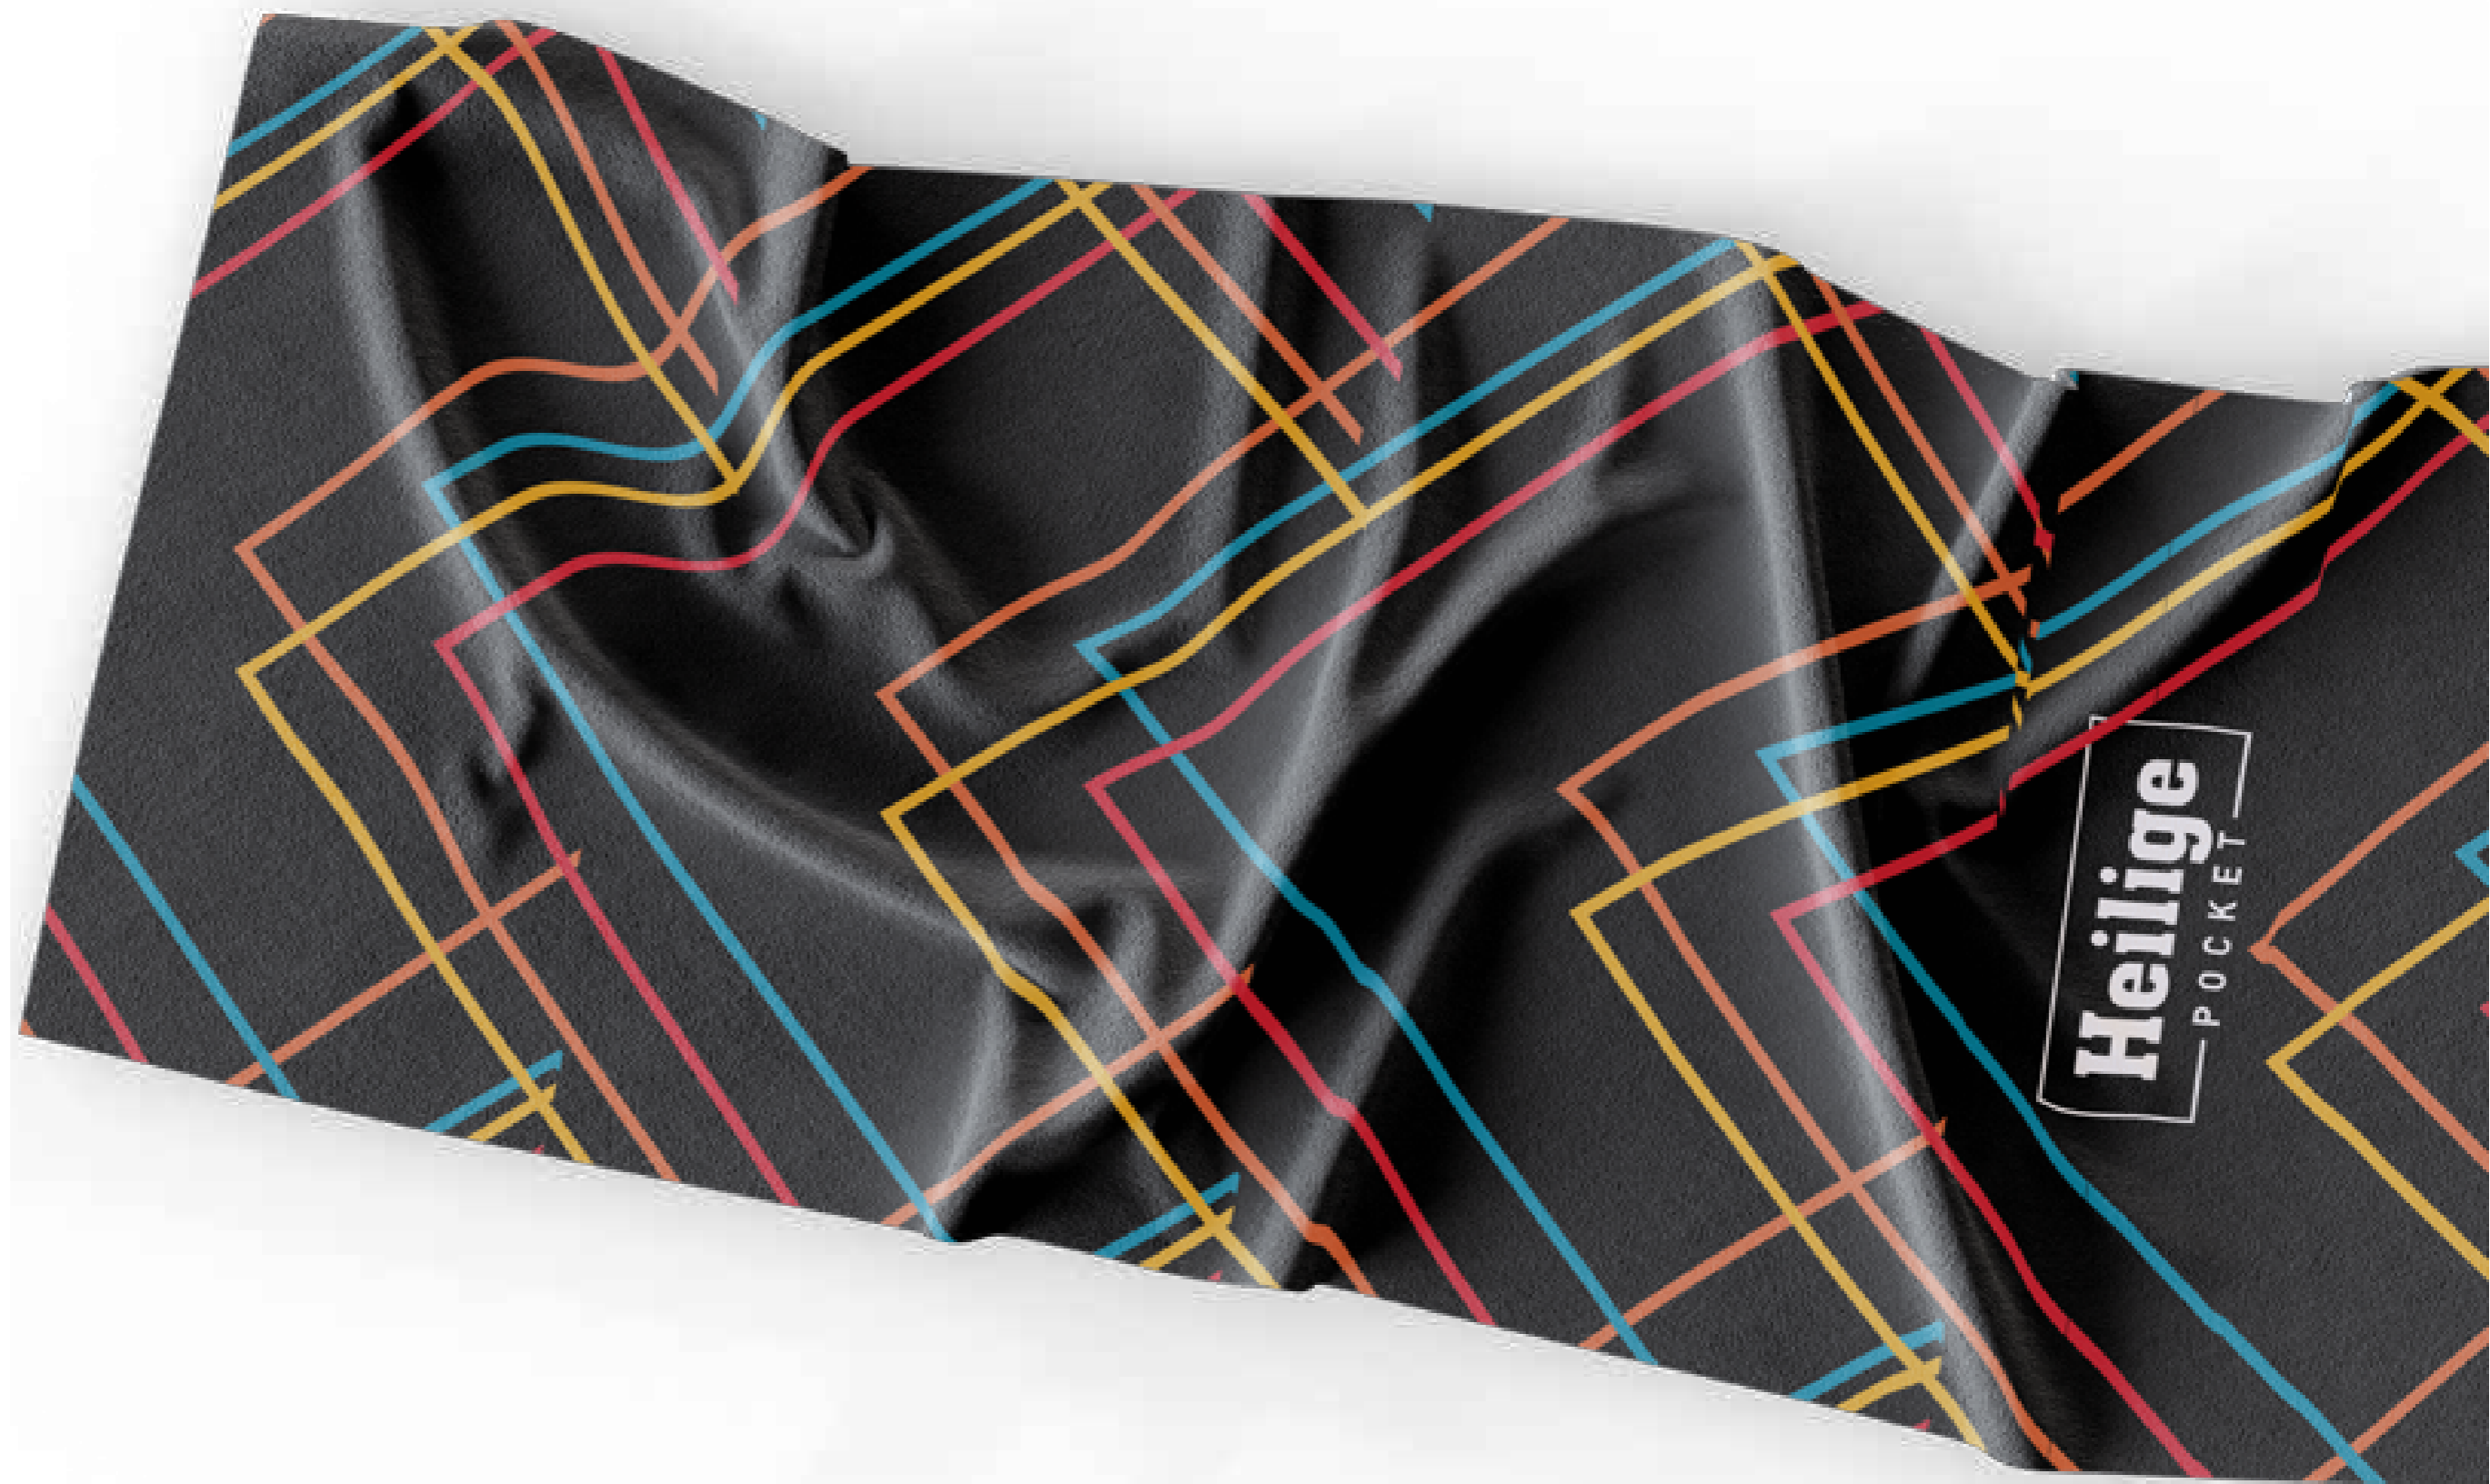

Prazo de entrega: a combinar

Opções de Frete: CIF/RS

Orçamento válido por 15 dias

CANGA MAIS LINHAS

Medidas: 130x180cm

Composição 100% viscose

CANGA PRETA LISTRAS

Medidas: 130x180cm