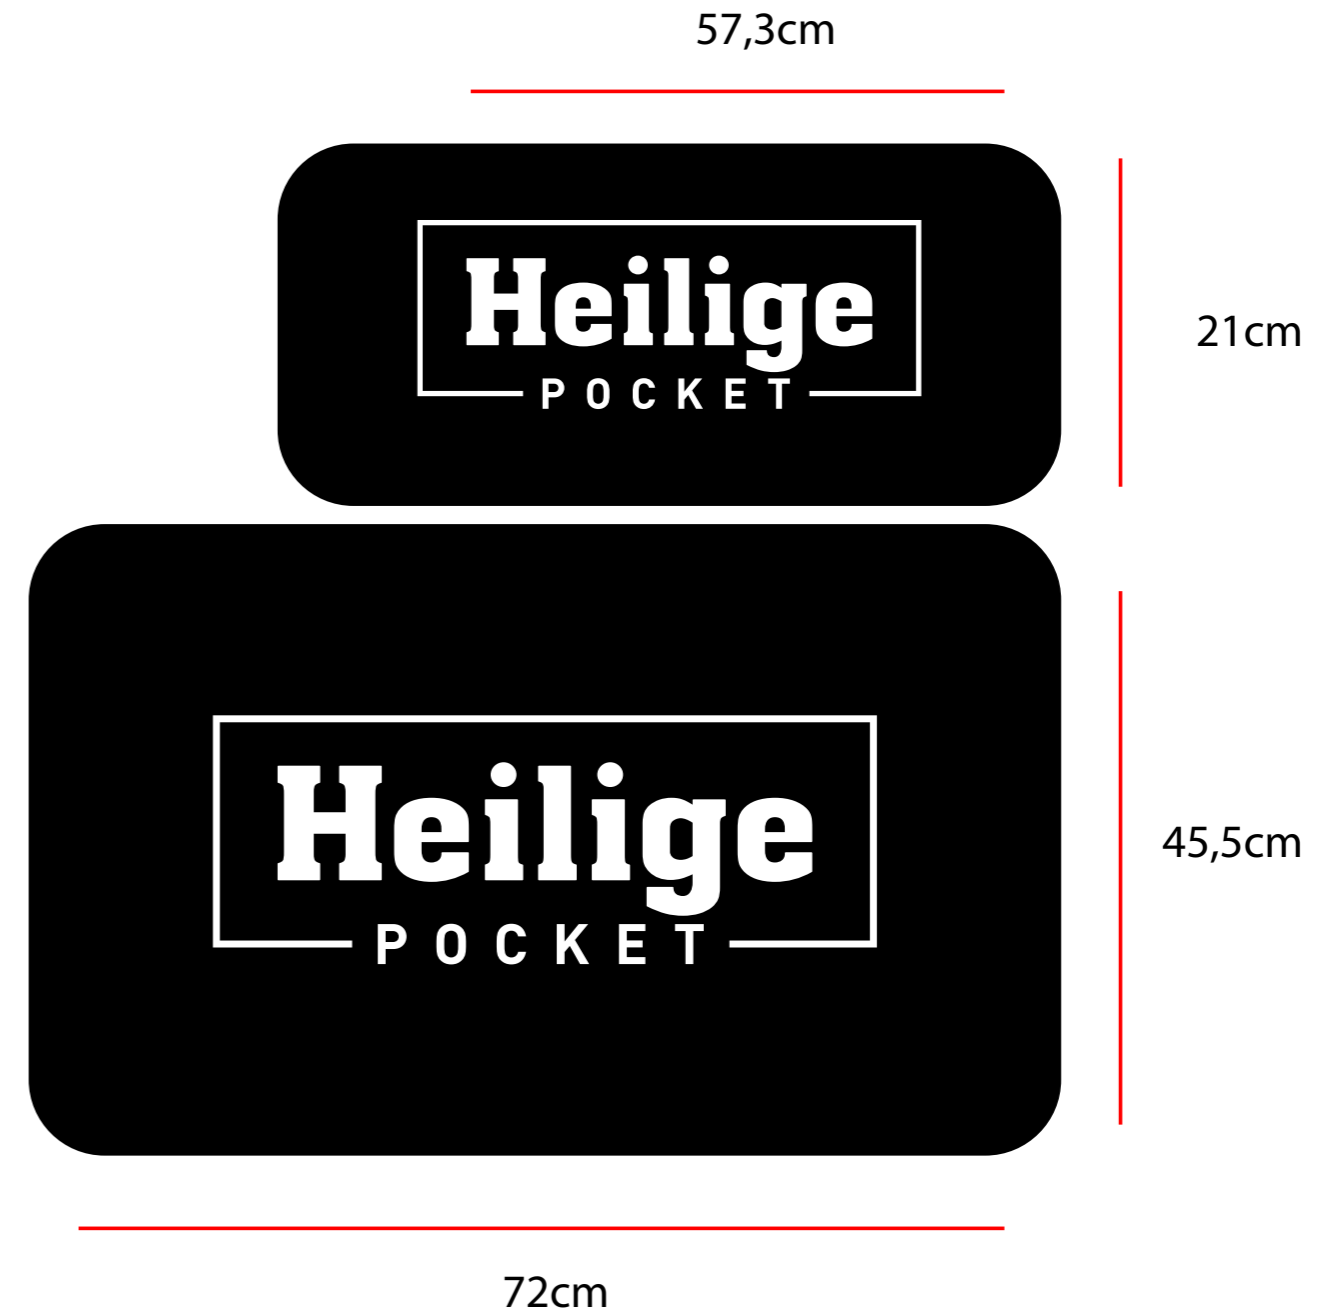

Prazo de entrega: a combinar

Opções de Frete: CIF/RS

Orçamento válido por 15 dias

CANGA MAIS LINHAS

Medidas: 130x180cm

Composição 100% viscose

CANGA PRETA LISTRAS

Medidas: 130x180cm

TAPETE NEOPRENE

Medidas P: 21,2x57,3cm

Medidas G: 45,5x72cm

Bicchieri

R\$35,00

Mínimo 10und

FORNECEDORES

Elefante Branco	41 3049-3202 / 984467991	contato@vistaelefantebranco.com.br
Fortune Brindes	61 3201-1483 LÍzia	contato@fortunebrindes.com.br
Dreams Estamparia	41 9763-7007 Diego	atendimento@dreamsestamparia.com.br
TRD Global	11 3214-0825 Jaqueline	comercial@trdglobal.com.br
Serigrafia Contraste	51 8111-0855 Fabiana	fabiana@serigrafiacontraste.com.br
Zamia Bolachas de chopp	47 3323-2002 Matheus	zamia@zamia.com.br
Bicchieri	54 9909-0574 Alisson	contato@bicchieri.com.br
Art Bordado	51 8152-8209 Marceni	vendas@artbordado.com.br
Seu Boné	84 99899-2232	contato@seubone.com
HappynBox	51 98418-6266 Leonardo	comercial1@happynbox.com.br