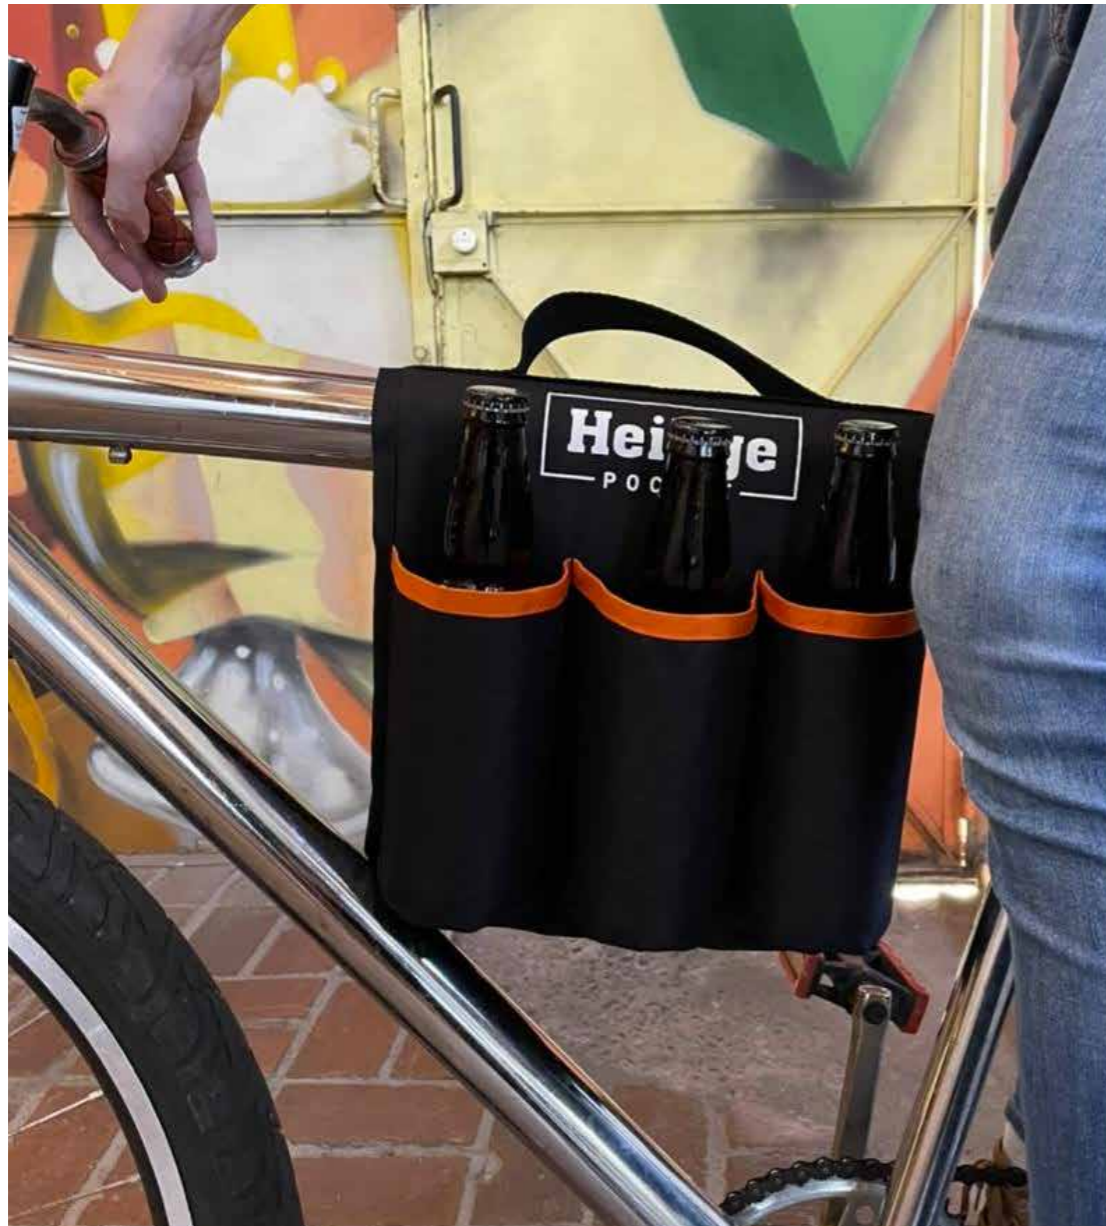

2cm

BAG BICICLETA

Cores Preto e Laranja

4,5cm
altura do logo

Heilige
POCKET

26cm

27,5cm

Arte Bordado
R\$39,00
Mínimo 10und