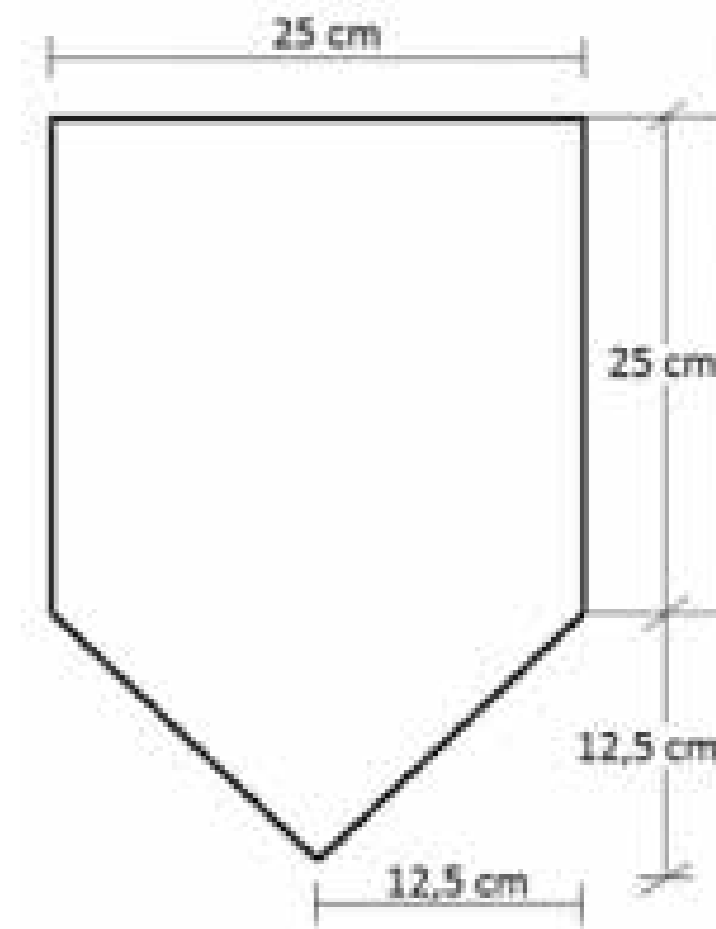

BOLACHA POCKET QUADRADO

Medidas: 90x90x3mm

BOLACHA POCKET QUADRADO

Medidas: 90x90x3mm

Zamia

R\$0,285 A UNIDADE

1000qtd = R\$285

Bolacha chopp 90mm (padrão nacional)

Formato: 32x32x7 cm.

Sistema monobloco sem colas, e com tampa de encaixe.

Quantidade mínima por pedido: 1000

GROWLER VIDRO

Tamanhos: 1L | 1,89L

Bicchieri
R\$ 16,90 (1 litro)
R\$ 21,90 (1,89 litro)
Qtde.: 12 pç

BONÉ POCKET PRETO

Tamanho único

Meu Boné

a partir de R\$23 A UNIDADE

PEDIDO MÍNIMO: 30 UNIDADES por modelo

BANDEIROLA POCKET PRETA

Medidas: 25x38cm

Serigrafia Contraste