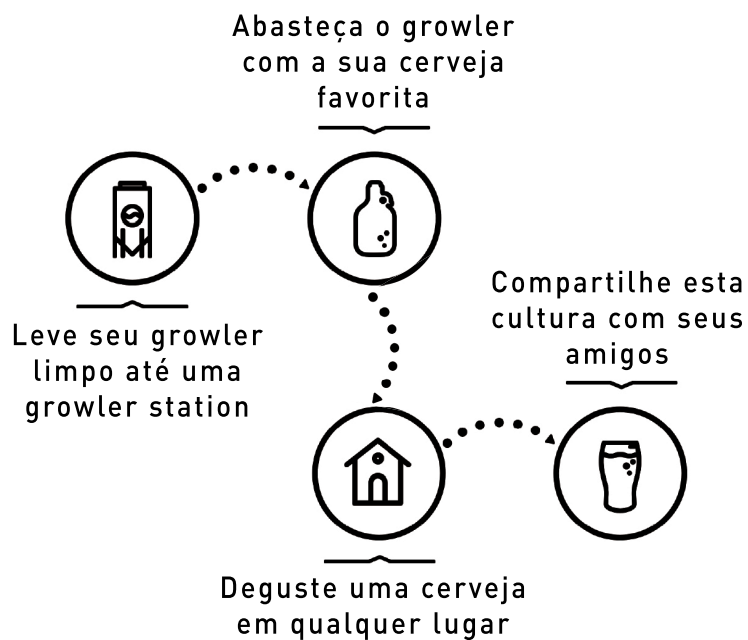

GROWLER

O growler é a melhor e mais fácil maneira de garantir o frescor das cervejas como se você estivesse consumindo direto das nossas torneiras no pub, para degustar como e onde* quiser. Ele é reutilizável e você pode abastecer em qualquer uma das nossas Growler Stations.

GROWLER

Ao visitar o nosso pub e antes mesmo de ir embora, compre seu Growler (casco) e complete com sua cerveja preferida (consulte os valores).

Seu casco é reutilizável e dura o tempo do seu cuidado.
Disponíveis em cascos de 1,8L e 1L.